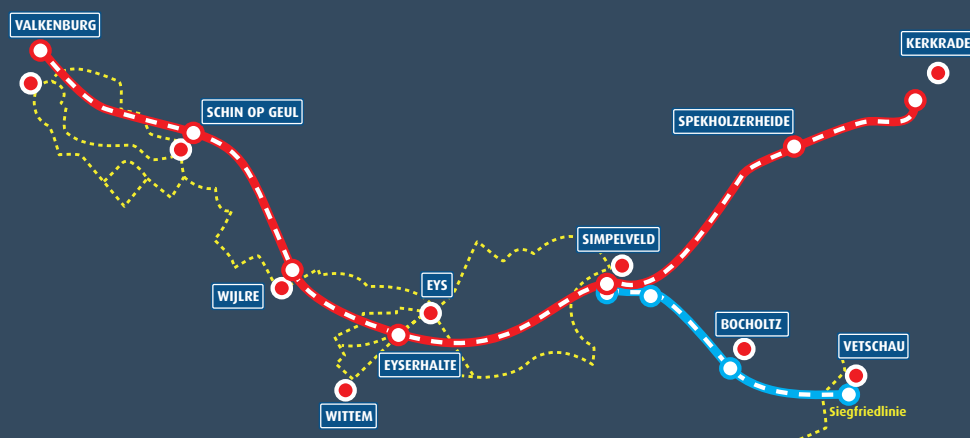

We bieden het bedrijfsleven een keur aan arrangementen op maat. Genieten van een tocht in een van onze historische stoomtreinen. In de schitterende entourage van het Zuid-Limburgse landschap. Te combineren met alle mogelijke culturele, sportieve en culinaire hoogtepunten. Of had u liever een dagje onthaasting in petto? De keus is aan u.

De enthousiaste medewerkers van de Zuid-Limburgse Stoomtrein Maatschappij staan voor u klaar. Zodat u met een sprankelend programma voor het onderscheid zorgt bij uw zakenrelaties en klanten.

De Miljoenenlijn is de garantie voor een succesvol bedrijfsevenement. Voor grote ondernemingen, maar uiteraard ook voor het midden- en kleinbedrijf. Van tien tot maximaal 250 personen.

## Vervlogen tijden herleven

**In het mooie Simpelveld is het hoofdstation van de Zuid-Limburgse Stoomtrein Maatschappij. In het historische station herleven vervlogen tijden. Het emplacement biedt volop ruimte voor evenementen. De brasserie is ideaal als meet and greet voor gezelschappen.**